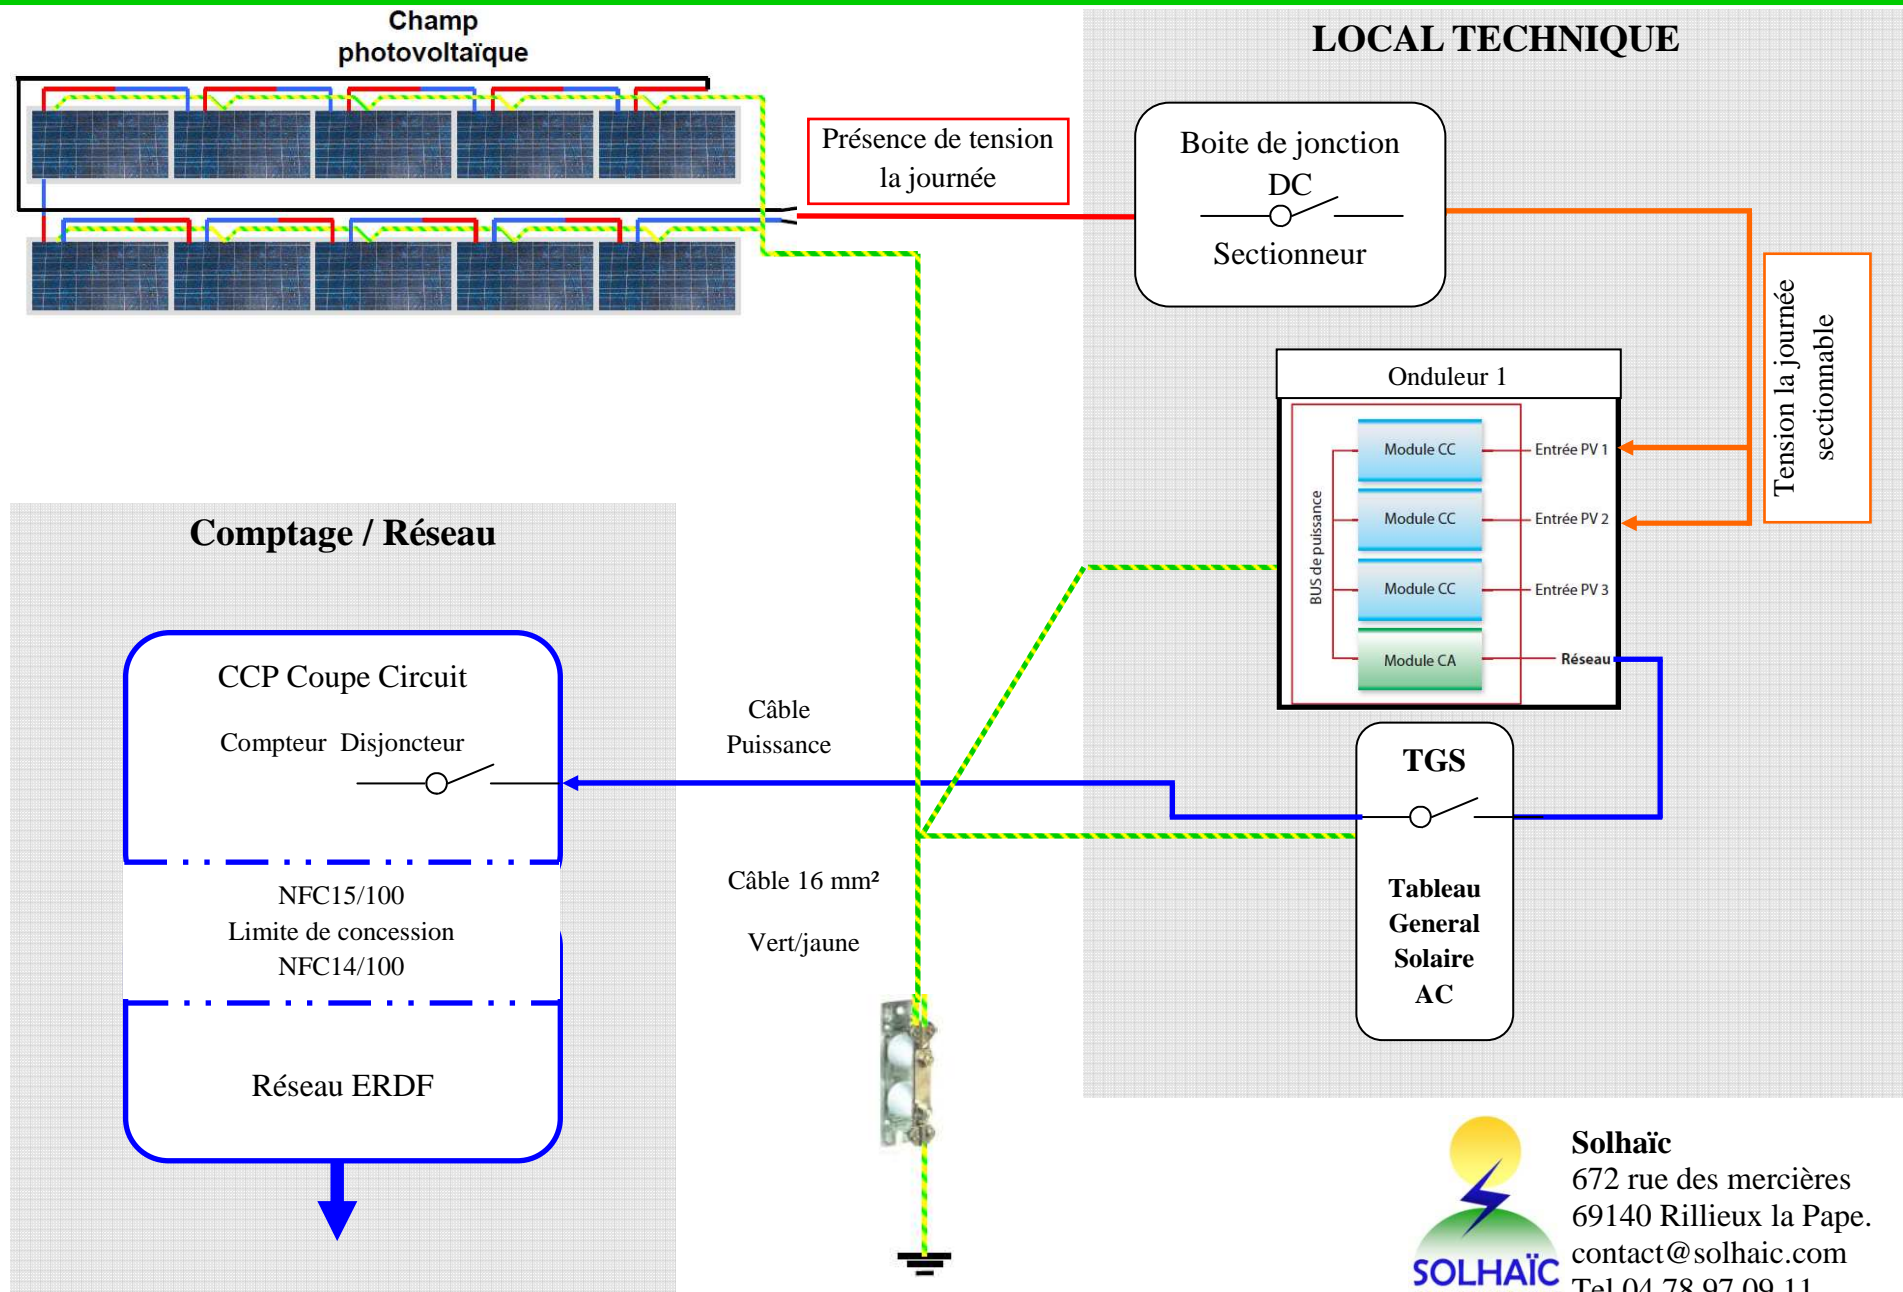

# Synoptique Générateur Photovoltaïque raccordé au Réseau EDF

**Solhaïc**  
672 rue des mercières  
69140 Rillieux la Pape.  
contact@solhaic.com  
Tel 04 78 97 09 11